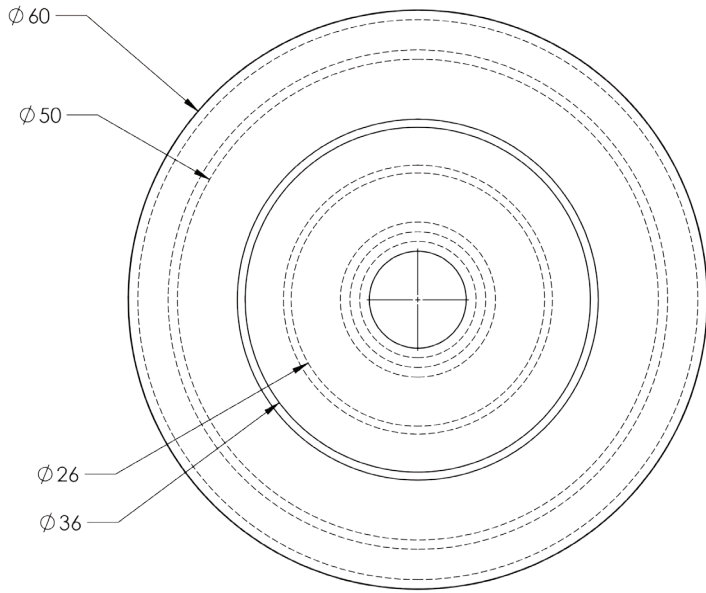

AMON DECOR

المجموعة الهندسية أمون

Code : BA-T100N

[Click to specifications](#)

Code	Diameter (CM)	Height (CM)	Material		Pump (HP)	Filter	Decorations
			Type	Thickness (MM)			
BA-T100N	100	17	GRC	50	0.5	no	Natural Plants or Fire