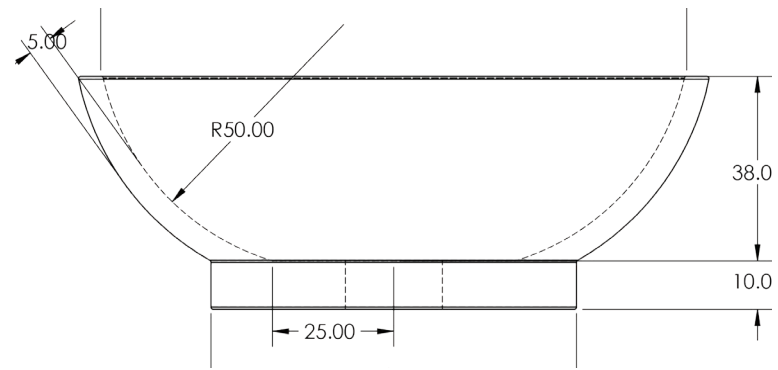

Code : BA-E110

[Click to specifications](#)

Code	Diameter (CM)	Height (CM)	Material		Pump (HP)	Filter	Decorations
			Type	Thickness (MM)			
BA-E110	110	29	GRC	50	0.5	no	Natural Plants or Fire

AMON DECOR

المجموعة الهندسية أمون