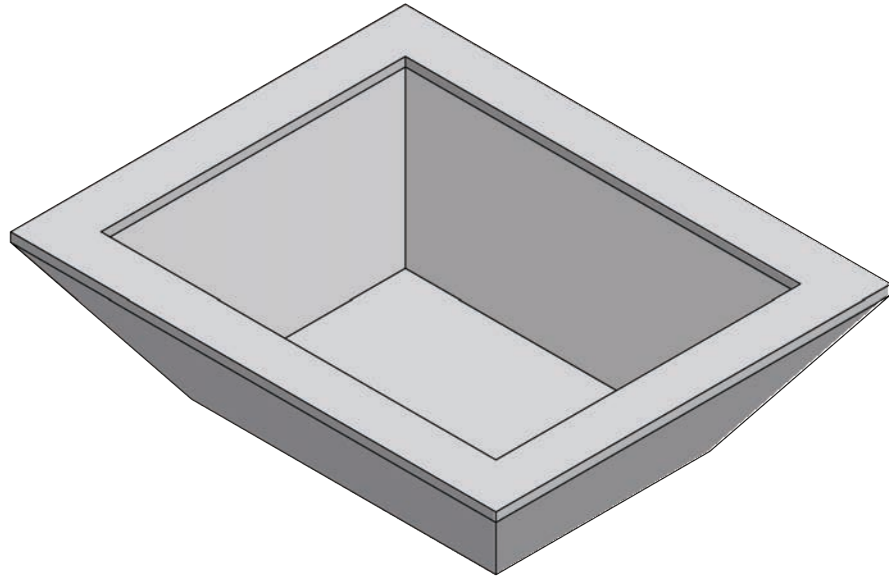

AMON DECOR

المجموعة الهندسية أمون

Code : BA-SQUARE100

[Click to specifications](#)

Code	Length (CM)	Width (CM)	Height (CM)	Material		Pump (HP)	Filter	Decorations
				Type	Thickness (MM)			
BA-D120	100	87	30	GRC	30	0.5	no	Natural Plants