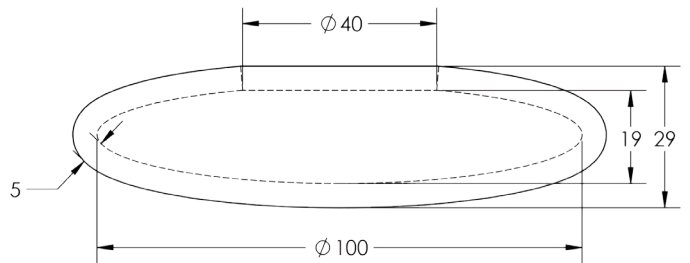

$\phi 40$

19 29

$\phi 100$

5