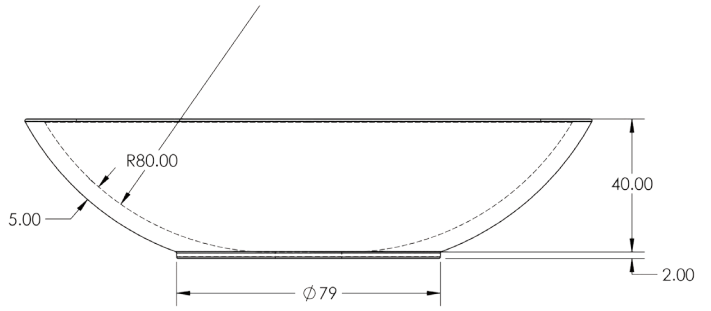

Ø 171

Ø 159

Ø 30

Ø 20