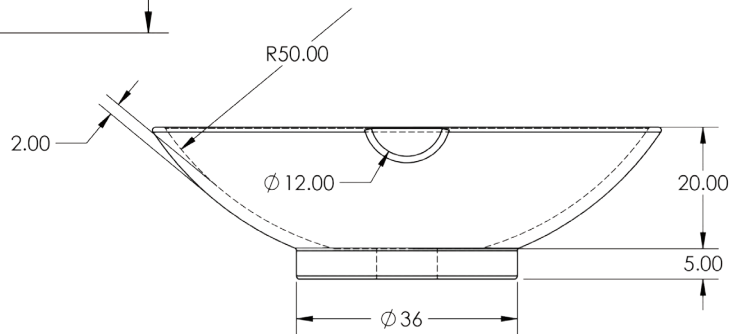

المجموعة الهندسية أمون

Code : BA-SQUARE120

[Click to specifications](#)

Code	Length (CM)	Width (CM)	Height (CM)	Material		Pump (HP)	Filter	Decorations
				Type	Thickness (MM)			
BA-D120	108	97	20	GRC	30	0.5	no	Natural Plants