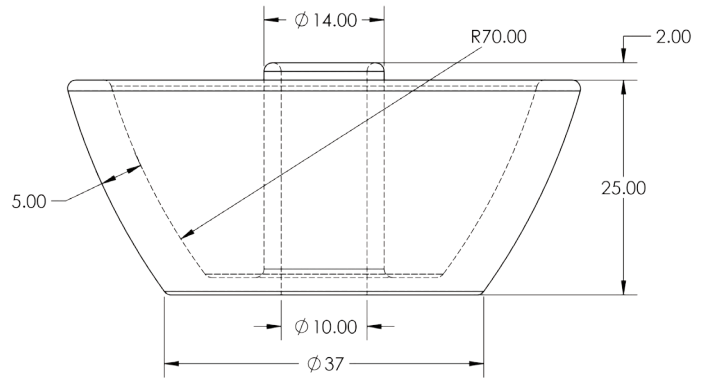

AMON DECOR

المجموعة الهندسية أمون

Code : BA-T100N

[Click to specifications](#)

Code	Diameter (CM)	Height (CM)	Material		Pump (HP)	Filter	Decorations
			Type	Thickness (MM)			
BA-T100N	100	17	GRC	50	0.5	no	Natural Plants or Fire