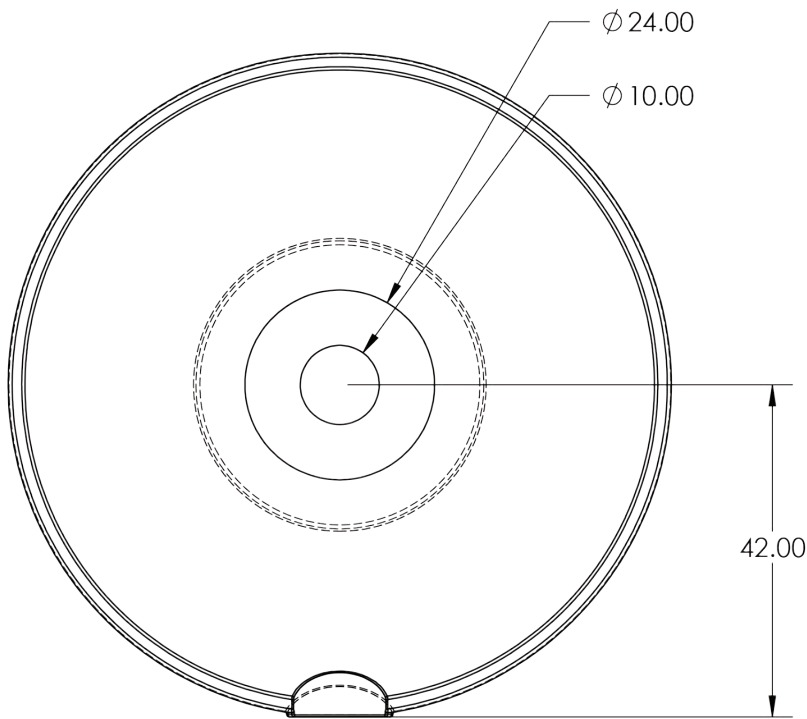

المجموعة الهندسية أمون

Code : BA-SQUARE120

[Click to specifications](#)

Code	Length (CM)	Width (CM)	Height (CM)	Material		Pump (HP)	Filter	Decorations
				Type	Thickness (MM)			
BA-D120	108	97	20	GRC	30	0.5	no	Natural Plants