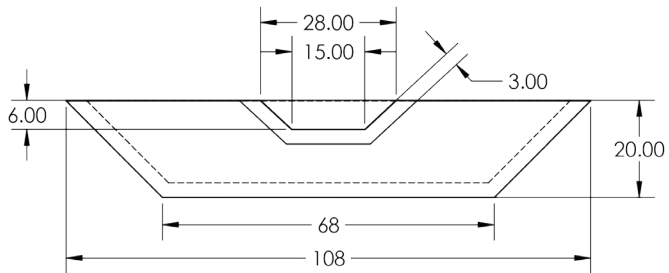

AMON DECOR

المجموعة الهندسية أمون

Code : ST20

[Click to specifications](#)

Code	Length (CM)	Width (CM)	Height (CM)	Stainless Steel	
				Type	Thickness (MM)
ST20	60	260	260	304	2

THE BASINS

الأحواض

AMON DECOR