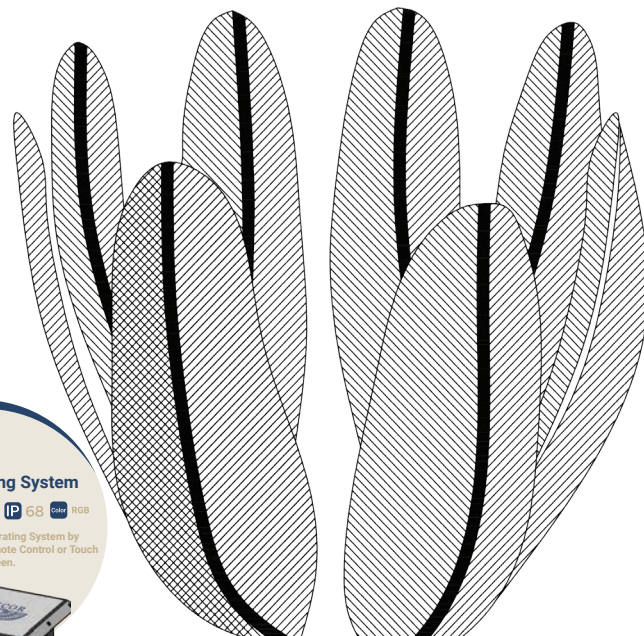

AMON DECOR

المجموعة الهندسية أمون

Code : ST08

[Click to specifications](#)

Code	Length	Width	Height	Stainless Steel	
				Type	Thickness (MM)
ST08	120	120	230	304	2

AMON DECOR

المجموعة الهندسية أمون

Code : ST09