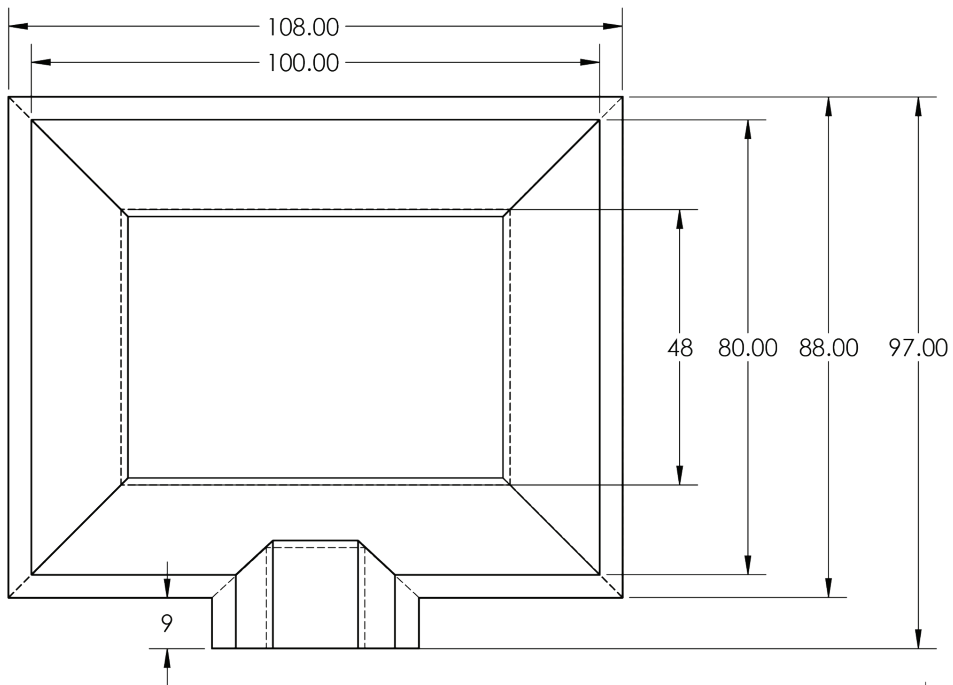

AMON DECOR

المجموعة الهندسية أمون

Code : ST20

[Click to specifications](#)

Code	Length (CM)	Width (CM)	Height (CM)	Stainless Steel	
				Type	Thickness (MM)
ST20	60	260	260	304	2

THE BASINS

الأحواض

AMON DECOR